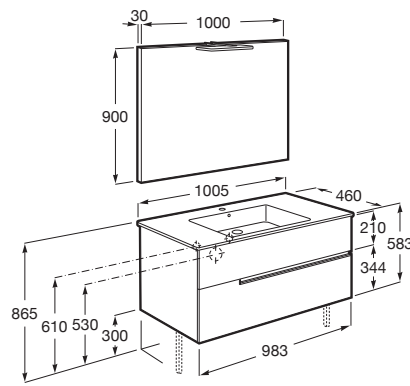

VICTORIA-N

Pack - mueble base de dos cajones, lavabo, espejo y aplique LED Starlight

CARACTERÍSTICAS

Pack - Conjunto de mueble base de dos cajones, lavabo, espejo y aplique LED Starlight. No incluye grifería.

Espejo / Número de luces: 1

Espejo / Tipo de luz: Led

Lavabo / Agujeros para grifería: 1 Agujero en el centro

Material / Lavabo: Porcelana

Material / Mueble base: Tablero de partículas

Medidas / Espejo / Altura (mm): 900

Medidas / Espejo / Longitud (mm): 1000

Medidas / Lavabo y mueble / Altura (mm): 580

Medidas / Lavabo y mueble / Anchura (mm): 460

Medidas / Lavabo y mueble / Longitud (mm): 1005

Mueble base / Combinación de puertas y cajones: 2 Cajones

Mueble base / Estructura: Cajones

Mueble base / Separadores internos

Mueble base / Sistema de apertura y cierre: Cajones con cierre amortiguado

Tipo de instalación: Suspendido

MEDIDAS

Longitud	1005 mm
Anchura	460 mm
Altura	583 mm

COLORES Y ACABADOS

PVPR (IVA INCLUIDO)

701,80 €

DIBUJOS TÉCNICOS